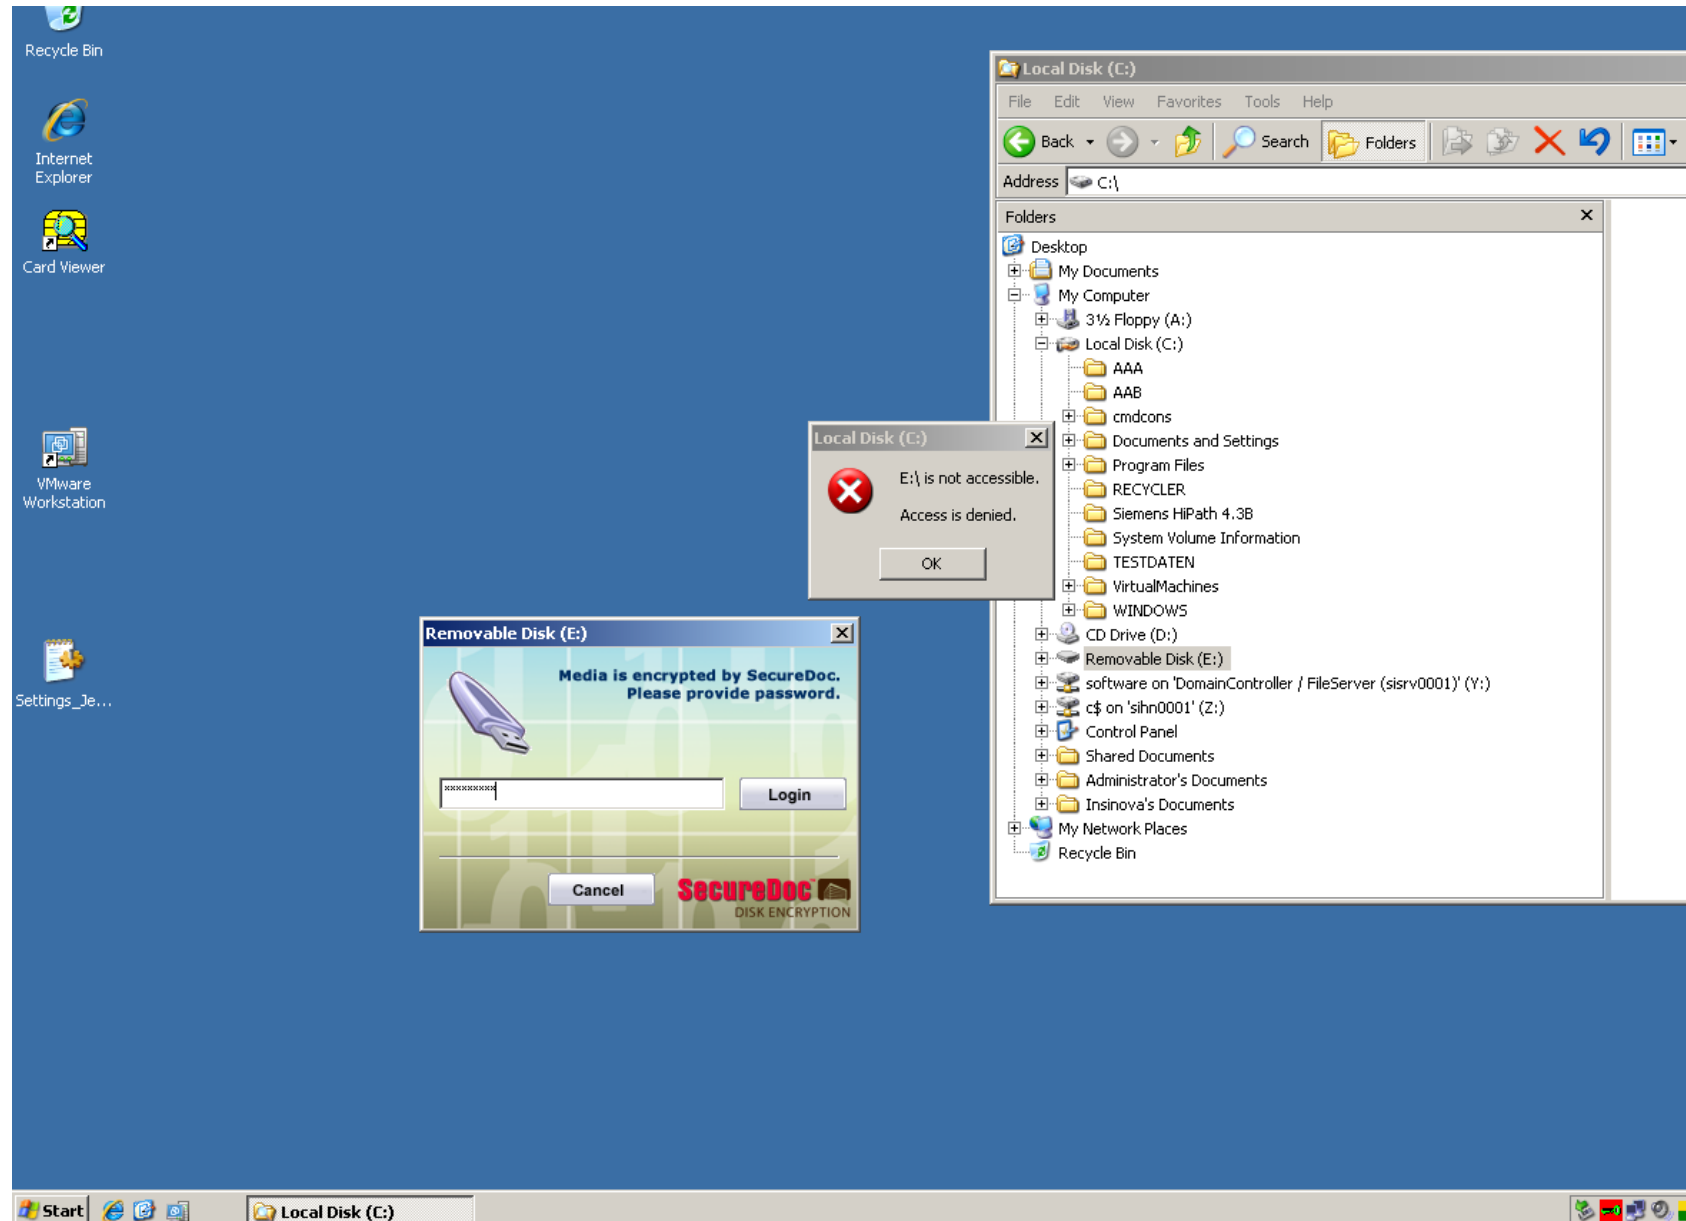

Auf diesem Computer ist der **SecureDoc MediaViewer** installiert. Damit kann auf verschlüsselte Wechseldatenträger geschrieben und gelesen werden. Der hier verwendete USB-Memory Stick wurde mit **SecureDoc Disk Encryption** verschlüsselt und ist durch Passwort entschlüsselbar. Sobald auf den verschlüsselten Wechseldatenträger zugegriffen wird, fragt der **SecureDoc MediaViewer** nach dem Passwort.

Nach der richtigen Passworteingabe ist der verschlüsselte Wechseldatenträger zugreifbar (lesen und schreiben):